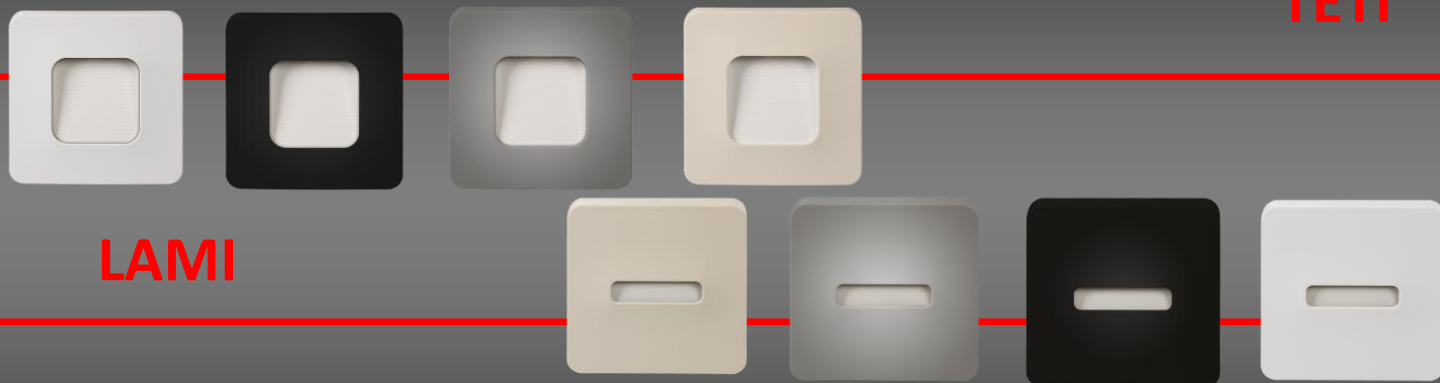

ledix

new

Уважаемые партнеры!

Представляем Вашему вниманию новые модели интеллектуальных светильников LEDIX –

TETI и LAMI

TETI и LAMI имеют систему питания 12V DC, что отличает их от всей линейки моделей светильников LEDIX. Новые модели выполнены из пластика и представлены в 4 цветах корпуса – белый, черный, а так же совершенно новых цветах - бежевый и серый. Цвет свечения – холодный белый 5900K и теплый белый 3100K, мощность 0,7W.

TETI и LAMI выполнены в стандартной комплектации, имеют удобную систему накладного монтажа, степень влагозащиты - IP 20.

Мы уверены, что новые модели так же понравятся покупателям, своим новым дизайном и лояльной ценой.